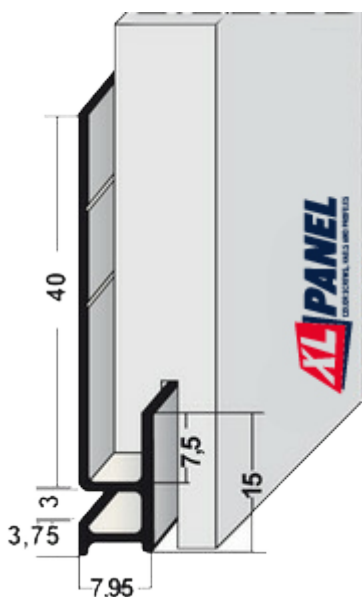

STARTPROFIEL TYPE K

Omschrijving

Startprofiel voor Eternit Cedral Click in geëxtrudeerd aluminium. Geanodiseerd of voorzien van Qualicoat poedercoating.

Identificatie van het product

Artikelnummer LG045S-(kleurcode) zie verpakking/etikettering van het product.

Afmetingen

Materiaaleigenschappen

- Aluminium EN AW 6060 T60 - AlMgSi0.5
- Voorzien van qualicoat poedercoating, glansgraad 30°
- Op verzoek ook leverbaar andere glansgraden
- Profiellengte: 3,00 m.

Verwerkingsvoorschrift